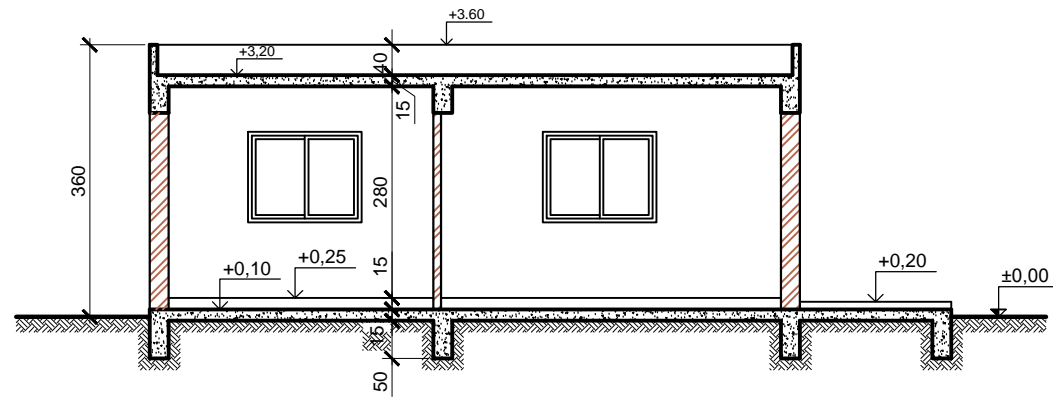

ΣΧΕΔΙΑ ΟΙΚΟΔΟΜΗΣ ΑΝΤΡΕΑ ΣΑΒΒΑ

ΚΑΤΟΨΗ ΙΣΟΓΕΙΟΥ
ΚΛ. 1:100

ΚΑΤΟΙΚΙΑ ΑΝΤΡΕΑ ΣΑΒΒΑ	ΚΛ. 1:100
ΚΑΤΟΨΗ ΙΣΟΓΕΙΟΥ	ΑΡ. ΣΧΕΔΙΟΥ 1

TOMH A - A
ΚΛ. 1:100

ΚΑΤΟΙΚΙΑ ΑΝΤΡΕΑ ΣΑΒΒΑ	ΚΛ. 1:100
TOMH A-A	ΑΡ. ΣΧΕΔΙΟΥ 2

ΠΡΟΣΟΨΗ (ΝΟΤΙΑ)
ΚΛ. 1:100

ΚΑΤΑΛΟΓΟΣ ΚΟΛΟΝΩΝ ΚΑΙ ΠΕΔΙΛΩΝ

ΚΟΛΟΝΕΣ (Διαστάσεις σε cm)		ΠΕΔΙΛΑ (Διαστάσεις σε cm)	
Κ1	25 x 50	Π1	120 x 120 x 50
Κ2	50 x 25	Π2	120 x 120 x 50
Κ3	50 x 25	Π3	120 x 120 x 50
Κ4	25 x 50	Π4	120 x 120 x 50
Κ5	50 x 25	Π5	120 x 120 x 50
Κ6	25 x 50	Π6	120 x 120 x 50
Κ7	50 x 25	Π7	120 x 120 x 50
Κ8	50 x 25	Π8	120 x 120 x 50
Κ9	25 x 50	Π9	120 x 120 x 50
		ΒΠ	80 x 80 x 50

ΘΕΜΕΛΙΟΔΟΚΟΣ (Διαστάσεις σε cm)

Θ1	25 x 50
----	---------

ΚΑΤΟΙΚΙΑ ΑΝΤΡΕΑ ΣΑΒΒΑ

ΞΥΛΟΥΤΥΠΟΣ ΘΕΜΕΛΙΩΣΗΣ

ΚΛ.
1:100

ΑΡ. ΣΧΕΔΙΟΥ
5

ΚΑΤΟΙΚΙΑ ΑΝΤΡΕΑ ΣΑΒΒΑ	ΚΛ. 1:100
ΞΥΛΟΥΠΟΣ ΠΛΑΚΑΣ ΟΡΟΦΗΣ	ΑΡ. ΣΧΕΔΙΟΥ 6