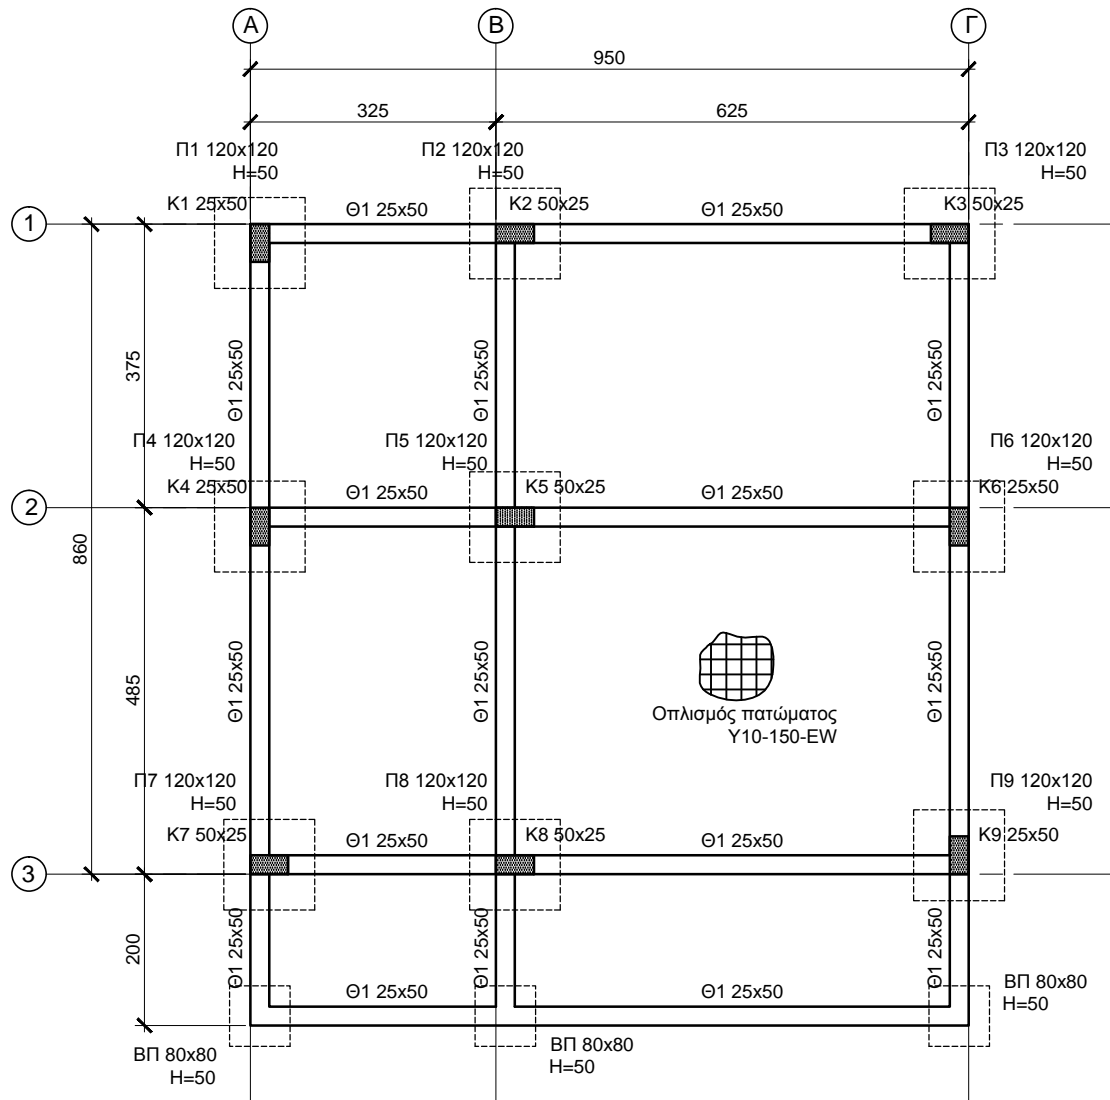

ΚΑΤΑΛΟΓΟΣ ΚΟΛΟΝΩΝ ΚΑΙ ΠΕΔΙΛΩΝ

ΚΟΛΟΝΕΣ (Διαστάσεις σε cm)		ΠΕΔΙΛΑ (Διαστάσεις σε cm)	
Κ1	25 x 50	Π1	120 x 120 x 50
Κ2	50 x 25	Π2	120 x 120 x 50
Κ3	50 x 25	Π3	120 x 120 x 50
Κ4	25 x 50	Π4	120 x 120 x 50
Κ5	50 x 25	Π5	120 x 120 x 50
Κ6	25 x 50	Π6	120 x 120 x 50
Κ7	50 x 25	Π7	120 x 120 x 50
Κ8	50 x 25	Π8	120 x 120 x 50
Κ9	25 x 50	Π9	120 x 120 x 50
		ΒΠ	80 x 80 x 50

ΘΕΜΕΛΙΟΔΟΚΟΣ (Διαστάσεις σε cm)

Θ1	25 x 50
----	---------

ΚΑΤΟΙΚΙΑ ΑΝΤΡΕΑ ΣΑΒΒΑ

ΞΥΛΟΥΤΥΠΟΣ ΘΕΜΕΛΙΩΣΗΣ

ΚΛ.
1:100

ΑΡ. ΣΧΕΔΙΟΥ
5

ΚΑΤΟΙΚΙΑ ΑΝΤΡΕΑ ΣΑΒΒΑ	ΚΛ. 1:100
ΞΥΛΟΥΠΟΣ ΠΛΑΚΑΣ ΟΡΟΦΗΣ	ΑΡ. ΣΧΕΔΙΟΥ 6