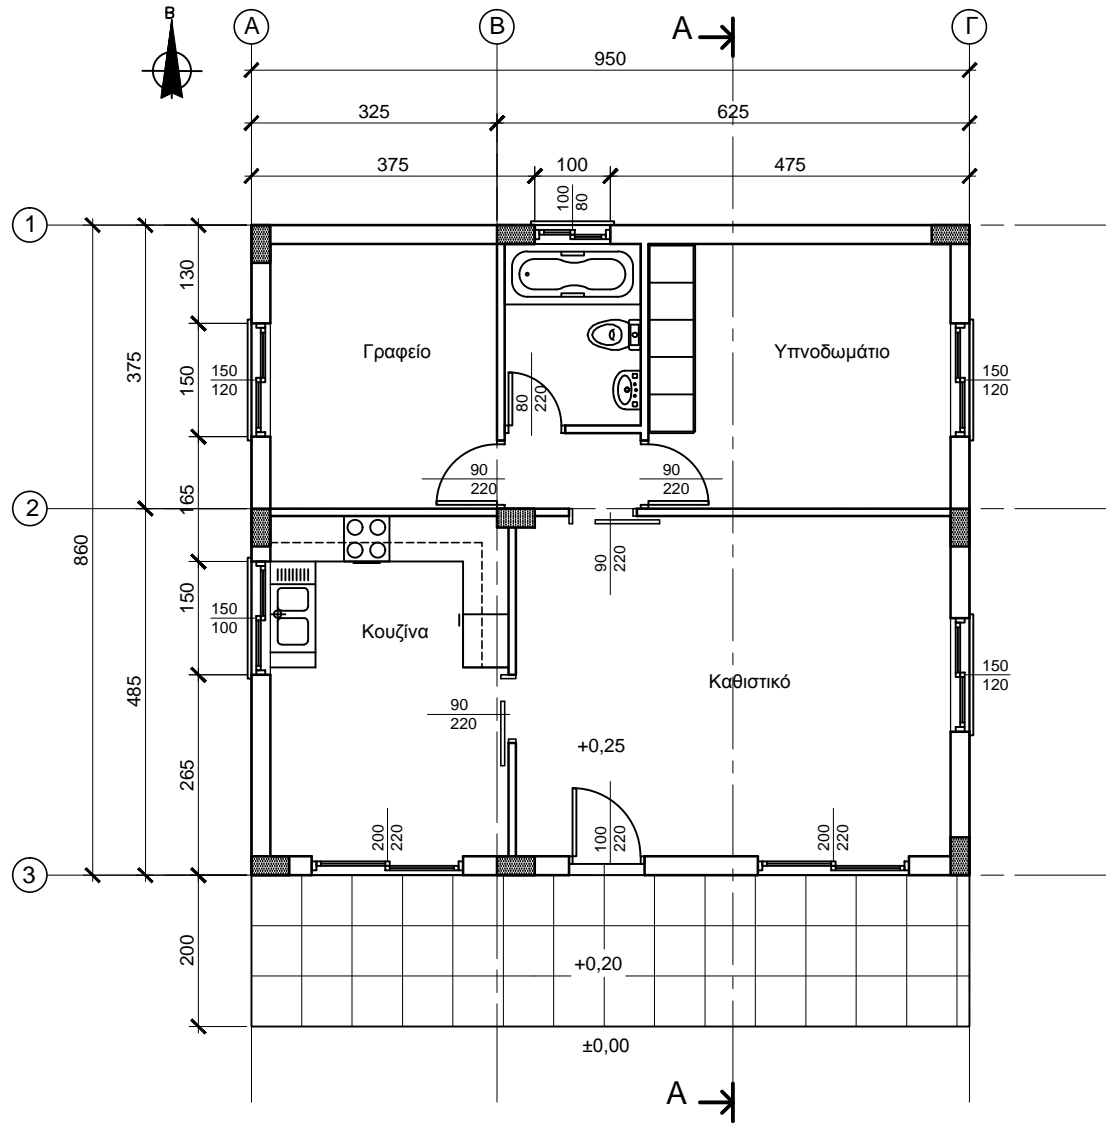

ΣΧΕΔΙΑ ΟΙΚΟΔΟΜΗΣ ΑΝΤΡΕΑ ΣΑΒΒΑ

ΚΑΤΟΨΗ ΙΣΟΓΕΙΟΥ
ΚΛ. 1:100

ΚΑΤΟΙΚΙΑ ΑΝΤΡΕΑ ΣΑΒΒΑ	ΚΛ. 1:100
ΚΑΤΟΨΗ ΙΣΟΓΕΙΟΥ	ΑΡ. ΣΧΕΔΙΟΥ 1

TOMH A - A
ΚΛ. 1:100

ΚΑΤΟΙΚΙΑ ΑΝΤΡΕΑ ΣΑΒΒΑ	ΚΛ. 1:100
TOMH A-A	ΑΡ. ΣΧΕΔΙΟΥ 2

ΠΡΟΣΟΨΗ (ΝΟΤΙΑ)
ΚΛ. 1:100

ΚΑΤΑΛΟΓΟΣ ΚΟΛΟΝΩΝ ΚΑΙ ΠΕΔΙΛΩΝ

ΚΟΛΟΝΕΣ (Διαστάσεις σε cm)		ΠΕΔΙΛΑ (Διαστάσεις σε cm)	
Κ1	25 x 50	Π1	120 x 120 x 50
Κ2	50 x 25	Π2	120 x 120 x 50
Κ3	50 x 25	Π3	120 x 120 x 50
Κ4	25 x 50	Π4	120 x 120 x 50
Κ5	50 x 25	Π5	120 x 120 x 50
Κ6	25 x 50	Π6	120 x 120 x 50
Κ7	50 x 25	Π7	120 x 120 x 50
Κ8	50 x 25	Π8	120 x 120 x 50
Κ9	25 x 50	Π9	120 x 120 x 50
		ΒΠ	80 x 80 x 50

ΘΕΜΕΛΙΟΔΟΚΟΣ (Διαστάσεις σε cm)

Θ1	25 x 50
----	---------

ΚΑΤΟΙΚΙΑ ΑΝΤΡΕΑ ΣΑΒΒΑ

ΞΥΛΟΥΤΥΠΟΣ ΘΕΜΕΛΙΩΣΗΣ

ΚΛ.
1:100

ΑΡ. ΣΧΕΔΙΟΥ
5

ΚΑΤΟΙΚΙΑ ΑΝΤΡΕΑ ΣΑΒΒΑ	ΚΛ. 1:100
ΞΥΛΟΥΠΟΣ ΠΛΑΚΑΣ ΟΡΟΦΗΣ	ΑΡ. ΣΧΕΔΙΟΥ 6