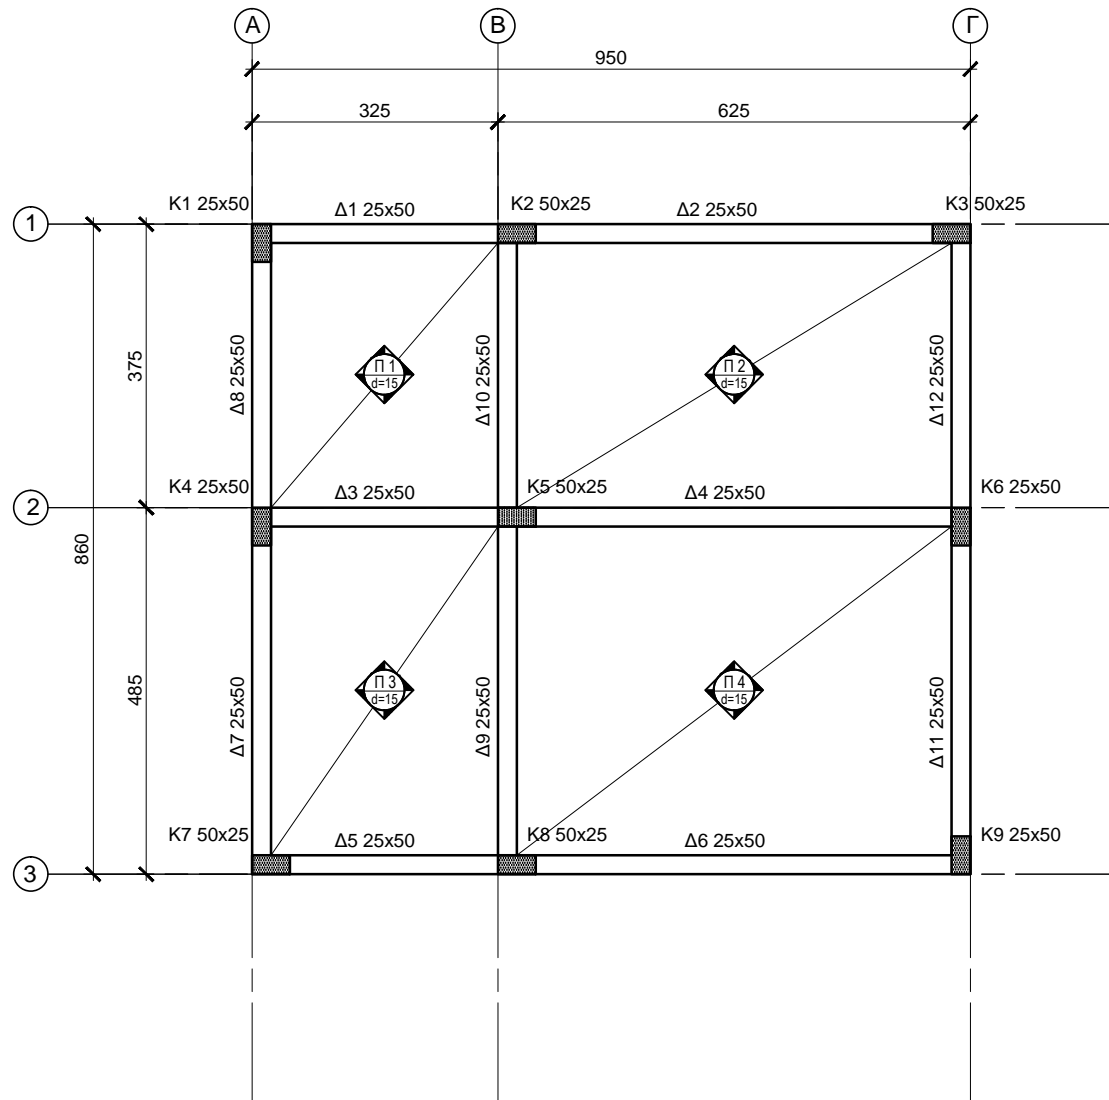

ΚΑΤΑΛΟΓΟΣ ΚΟΛΟΝΩΝ ΚΑΙ ΠΕΔΙΛΩΝ

ΚΟΛΟΝΕΣ (Διαστάσεις σε cm)		ΠΕΔΙΛΑ (Διαστάσεις σε cm)	
Κ1	25 x 50	Π1	120 x 120 x 50
Κ2	50 x 25	Π2	120 x 120 x 50
Κ3	50 x 25	Π3	120 x 120 x 50
Κ4	25 x 50	Π4	120 x 120 x 50
Κ5	50 x 25	Π5	120 x 120 x 50
Κ6	25 x 50	Π6	120 x 120 x 50
Κ7	50 x 25	Π7	120 x 120 x 50
Κ8	50 x 25	Π8	120 x 120 x 50
Κ9	25 x 50	Π9	120 x 120 x 50
		ΒΠ	80 x 80 x 50

ΘΕΜΕΛΙΟΔΟΚΟΣ (Διαστάσεις σε cm)

Θ1	25 x 50
----	---------

ΚΑΤΟΙΚΙΑ ΑΝΤΡΕΑ ΣΑΒΒΑ

ΞΥΛΟΥΤΥΠΟΣ ΘΕΜΕΛΙΩΣΗΣ

ΚΛ.
1:100

ΑΡ. ΣΧΕΔΙΟΥ
5

ΚΑΤΟΙΚΙΑ ΑΝΤΡΕΑ ΣΑΒΒΑ	ΚΛ. 1:100
ΞΥΛΟΥΠΟΣ ΠΛΑΚΑΣ ΟΡΟΦΗΣ	ΑΡ. ΣΧΕΔΙΟΥ 6