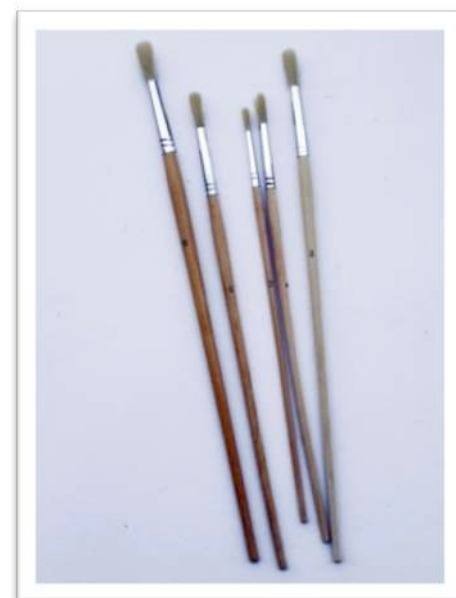

Πινέλα με τρίχα χοίρου στρογγυλεμένα

- Ζωγραφική, χάραξη, αποτυπώματα.
- Διάφοροι τρόποι χρήσης πινέλου π.χ. από την ανάποδη, πιτσίλισμα, στάξιμο, ρολάρισμα κλπ.
- Διάφοροι τρόποι εξάσκησης πίεσης στο πινέλο.

Α/Α ΗΛΕΚΤΡΟΝΙΚΟΥ ΚΑΤΑΛΟΓΟΥ	ΚΩΔΙΚΟΣ:	ΜΕΓΕΘΟΣ/ΤΙΜΗ:
94	20505042	No. 2 / €0,05
95	20505043	No. 4 / €0,10
96	20505045	No. 8 / €0,14
97	20505046	No. 10 / €0,19