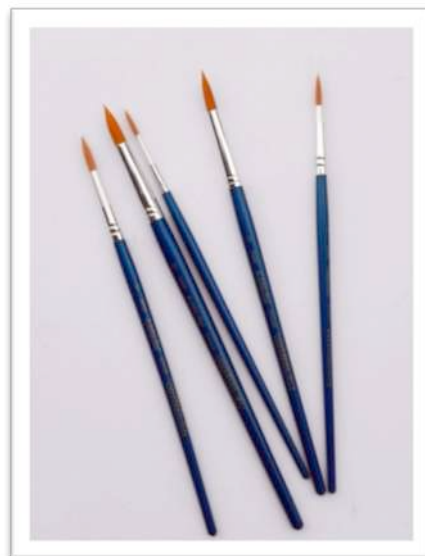

Πινέλα λεπτότριχα με μύτη

Για ζωγραφική, ιδίως για λεπτομέρειες στο εικαστικό έργο.

Α/Α ΗΛΕΚΤΡΟΝΙΚΟΥ ΚΑΤΑΛΟΓΟΥ	ΚΩΔΙΚΟΣ:	ΜΕΓΕΘΟΣ/ΤΙΜΗ:
85	20505093	No. 4 / €0,10
86	20505092	No. 8 / €0,14
87	20505089	No. 10 / €0,16