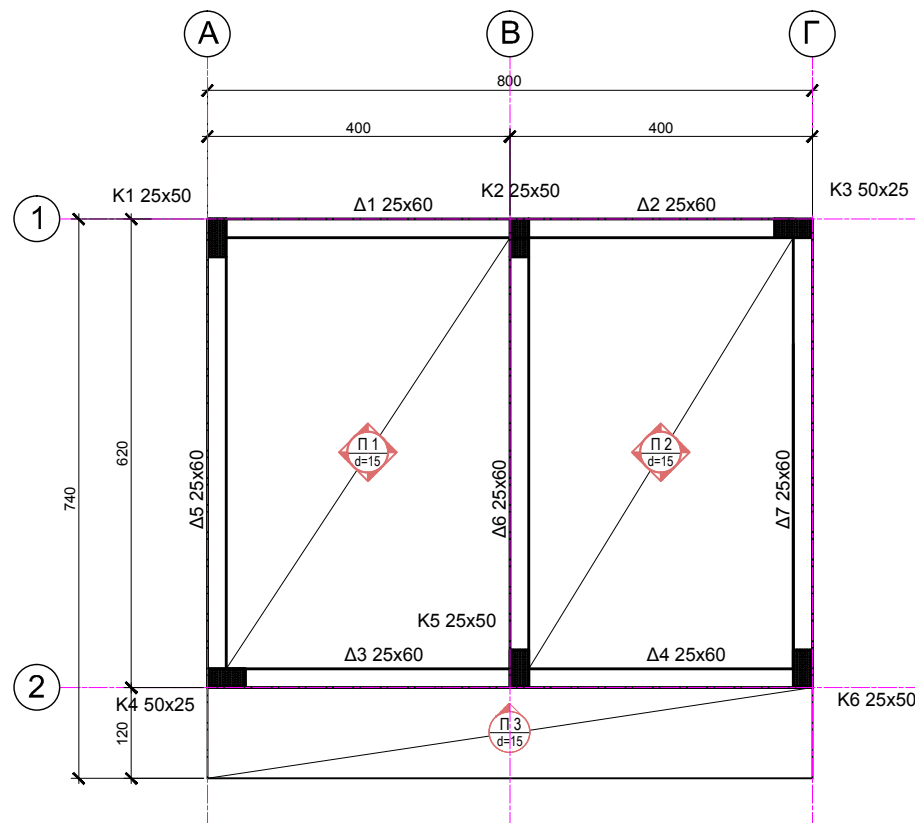

ΠΑΡΑΡΤΗΜΑ  
ΣΧΕΔΙΑ ΟΙΚΟΔΟΜΗΣ

ΟΙΚΟΔΟΜΗ: ΑΓΡΟΤΙΚΟ ΙΑΤΡΕΙΟ	ΚΛ. 1:100
ΚΑΤΟΨΗ - ΤΟΜΗ	ΑΡ. ΣΧΕΔΙΟΥ 01

ΠΡΟΣΟΨΗ

ΠΛΑΓΙΑ ΟΨΗ

ΠΙΣΩ ΟΨΗ

ΠΛΑΓΙΑ ΟΨΗ

ΟΙΚΟΔΟΜΗ: ΑΓΡΟΤΙΚΟ ΙΑΤΡΕΙΟ	ΚΛ. 1:100
ΟΨΕΙΣ	ΑΡ. ΣΧΕΔΙΟΥ 02

ΟΙΚΟΔΟΜΗ: ΑΓΡΟΤΙΚΟ ΙΑΤΡΕΙΟ	ΚΛ. 1:100
ΕΥΛΟΤΥΠΟΣ ΘΕΜΕΛΙΩΝ	ΑΡ. ΣΧΕΔΙΟΥ 03

ΕΥΛΟΤΥΠΟΣ ΠΛΑΚΑΣ ΟΡΟΦΗΣ  
ΚΛ. 1:100

ΟΙΚΟΔΟΜΗ: ΑΓΡΟΤΙΚΟ ΙΑΤΡΕΙΟ	ΚΛ. 1:100
ΕΥΛΟΤΥΠΟΣ ΠΛΑΚΑΣ ΟΡΟΦΗΣ	ΑΡ. ΣΧΕΔΙΟΥ 04