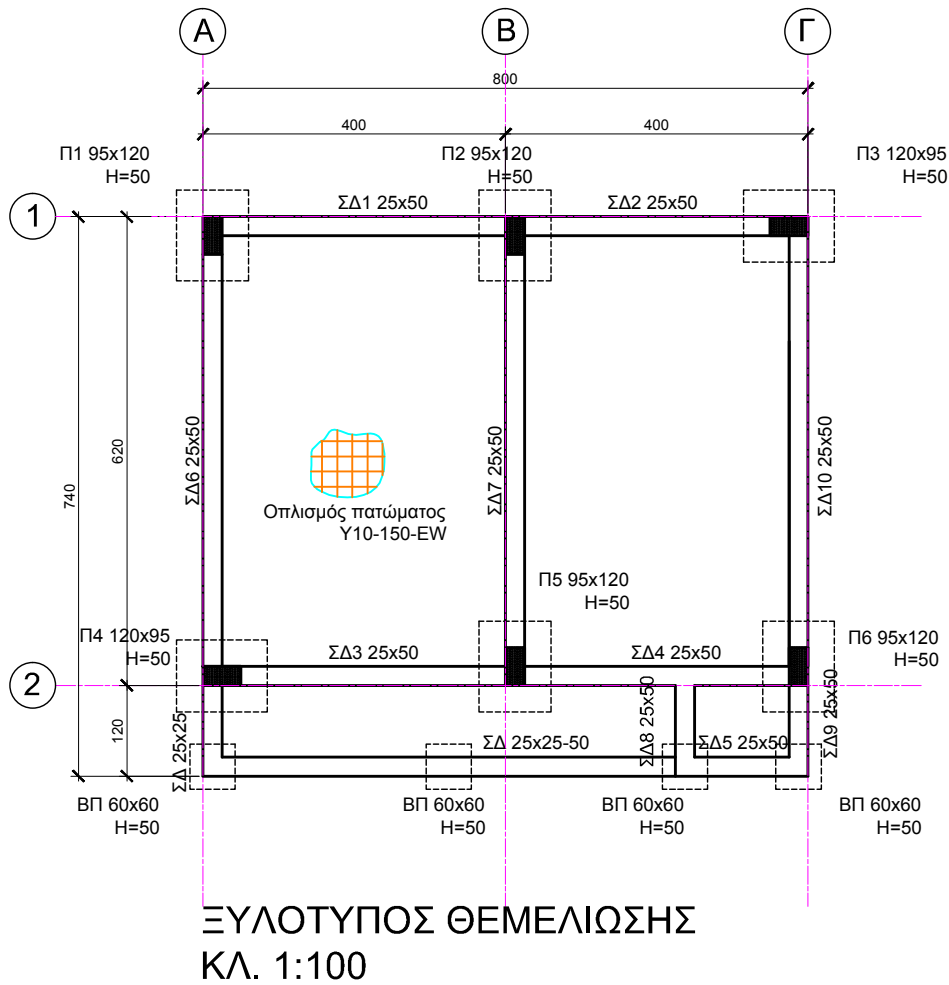

ΠΑΡΑΡΤΗΜΑ  
ΣΧΕΔΙΑ ΟΙΚΟΔΟΜΗΣ

ΟΙΚΟΔΟΜΗ: ΑΓΡΟΤΙΚΟ ΙΑΤΡΕΙΟ	ΚΛ. 1:100
ΚΑΤΟΨΗ - ΤΟΜΗ	ΑΡ. ΣΧΕΔΙΟΥ 01

ΠΡΟΣΟΨΗ

ΠΛΑΓΙΑ ΟΨΗ

ΠΙΣΩ ΟΨΗ

ΠΛΑΓΙΑ ΟΨΗ

ΟΙΚΟΔΟΜΗ: ΑΓΡΟΤΙΚΟ ΙΑΤΡΕΙΟ	ΚΛ. 1:100
ΟΨΕΙΣ	ΑΡ. ΣΧΕΔΙΟΥ 02

ΟΙΚΟΔΟΜΗ: ΑΓΡΟΤΙΚΟ ΙΑΤΡΕΙΟ	ΚΛ. 1:100
ΕΥΛΟΤΥΠΟΣ ΘΕΜΕΛΙΩΝ	ΑΡ. ΣΧΕΔΙΟΥ 03

ΕΥΛΟΤΥΠΟΣ ΠΛΑΚΑΣ ΟΡΟΦΗΣ  
ΚΛ. 1:100

ΟΙΚΟΔΟΜΗ: ΑΓΡΟΤΙΚΟ ΙΑΤΡΕΙΟ	ΚΛ. 1:100
ΕΥΛΟΤΥΠΟΣ ΠΛΑΚΑΣ ΟΡΟΦΗΣ	ΑΡ. ΣΧΕΔΙΟΥ 04