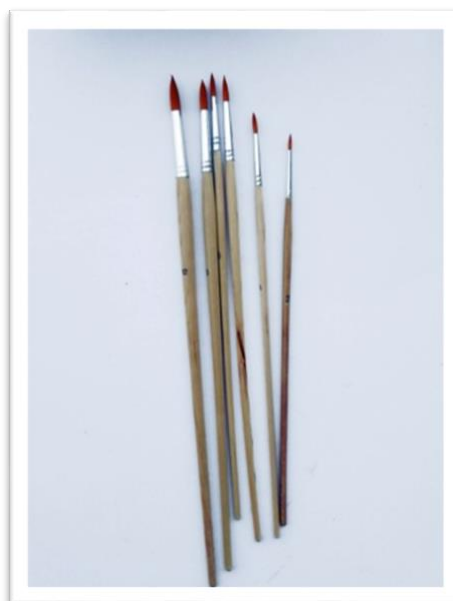

Πινέλα με τρίχα νάιλον στρογγυλεμένα

- Για ζωγραφική, ιδίως για λεπτομέρειες στο εικαστικό έργο.
- Διάφοροι τρόποι χρήσης πινέλου π.χ από την ανάποδη, πιτσίλισμα, στάξιμο, ρολάρισμα κλπ.
- Διάφοροι τρόποι εξάσκησης πίεσης στο πινέλο.

Α/Α ΗΛΕΚΤΡΟΝΙΚΟΥ ΚΑΤΑΛΟΓΟΥ	ΚΩΔΙΚΟΣ:	ΜΕΓΕΘΟΣ/ΤΙΜΗ:
80	20505047	No. 2 / €0,12
81	20505048	No. 4 / €0,13
82	20505051	No. 10 / €0,18