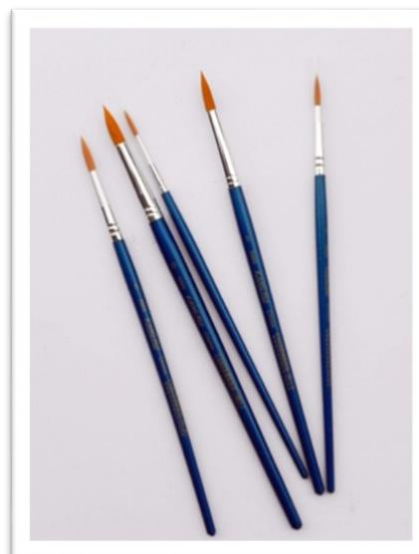

Πινέλα λεπτότριχα με μύτη

Για ζωγραφική, ιδίως για λεπτομέρειες στο εικαστικό έργο.

Α/Α ΗΛΕΚΤΡΟΝΙΚΟΥ ΚΑΤΑΛΟΓΟΥ	ΚΩΔΙΚΟΣ:	ΜΕΓΕΘΟΣ/ΤΙΜΗ:
74	20505093	No. 4 / €0,09
75	20505092	No. 8 / €0,13
76	20505089	No. 10 / €0,14