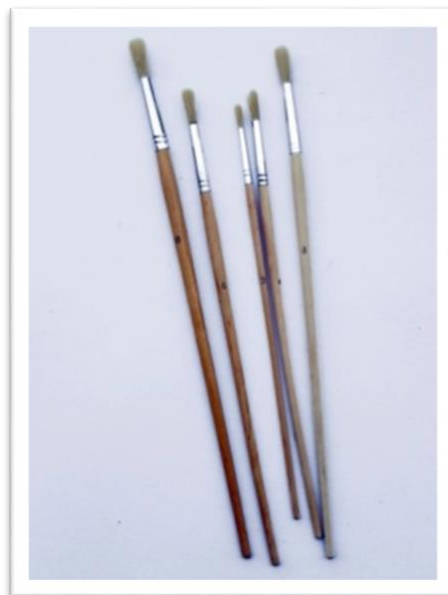

Πινέλα με τρίχα χοίρου στρογγυλεμένα

- Ζωγραφική, χάραξη, αποτυπώματα.
- Διάφοροι τρόποι χρήσης πινέλου π.χ. από την ανάποδη, πιτσίλισμα, στάξιμο, ρολάρισμα κλπ.
- Διάφοροι τρόποι εξάσκησης πίεσης στο πινέλο.

Α/Α ΗΛΕΚΤΡΟΝΙΚΟΥ ΚΑΤΑΛΟΓΟΥ	ΚΩΔΙΚΟΣ:	ΜΕΓΕΘΟΣ/ΤΙΜΗ:
83	20505042	No. 2 / €0,08
84	20505043	No. 4 / €0,08
85	20505045	No. 8 / €0,14
86	20505046	No. 10 / €0,17