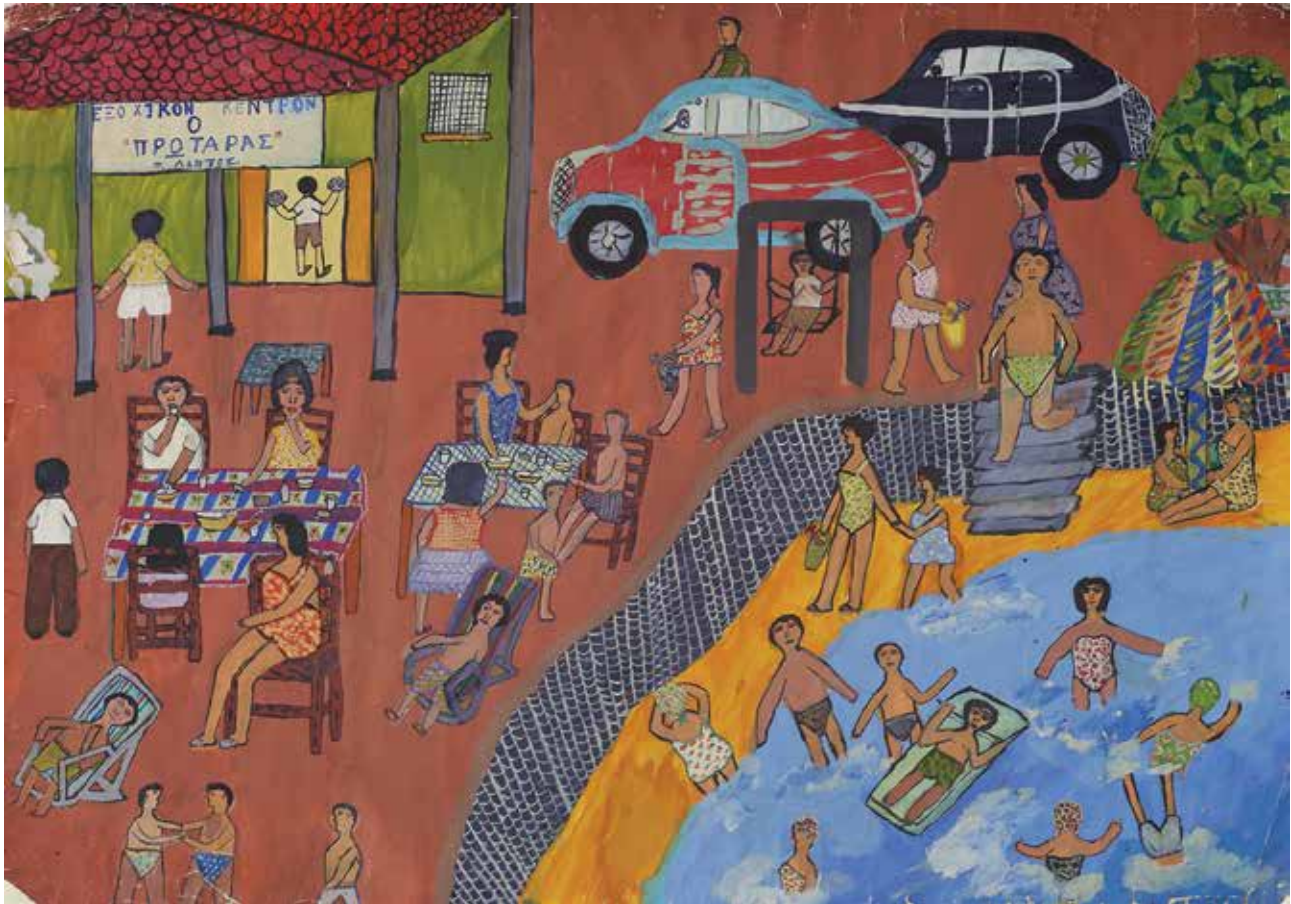

Μεμνίτσα Τζακούρα

Μεμνίτσα Τζακούρα Δημοτικό Σχολείο Αγίου Μέμνονος (Βαρώσια) Τάξη: Ε΄ 1961-62 "Θάλασσα (Πρωταράς)" 100x71εκ.